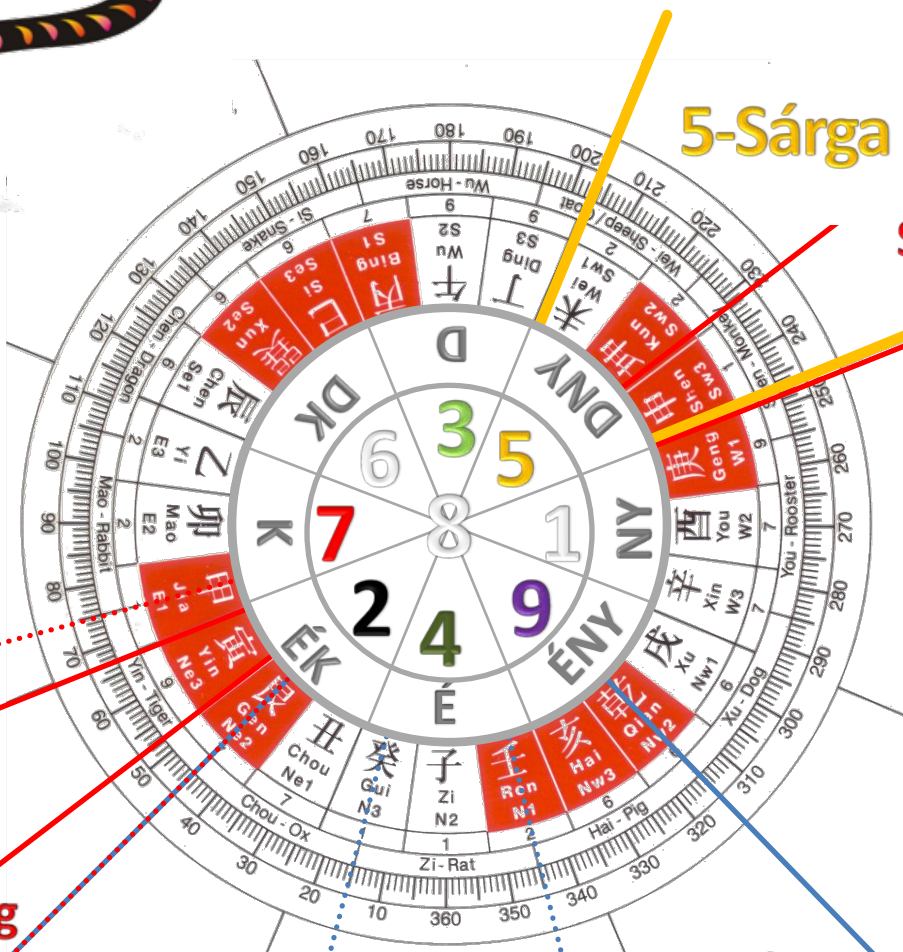

2010  
Tigris éve

**TAI SUI**  
Jupiter Nagyherceg

Zai Sha  
Szerencsétlenség  
Ördöge

Jie Sha  
Rablás Ördöge

Sui Sha  
Év Ördöge

**SAN SHA \* HÁROM SHA**

5-Sárga Csillag

SUI PO